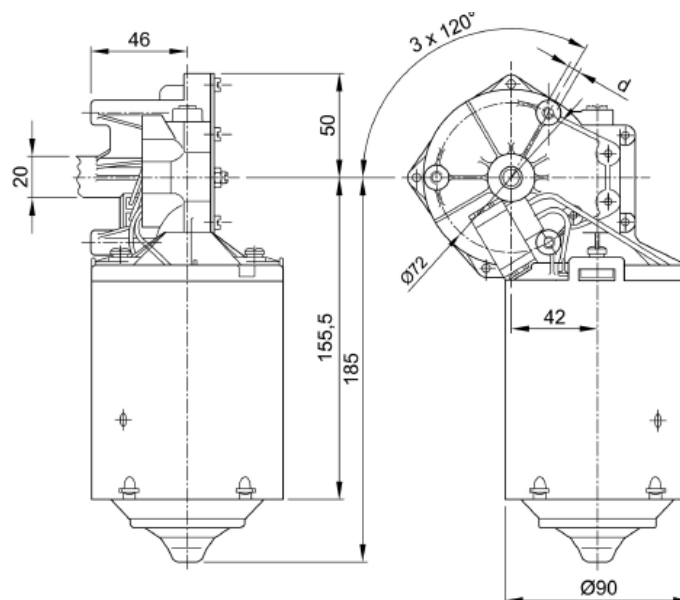

DYSTRYBUTOR SILNIKÓW I NAPĘDÓW

Silnik DC z przekładnią ślimakową **Seria SWMV**

Typ silnika	SWMV
Nr. silnika	402 523
Napięcie (V)	24
Liczba obrotów (rpm)	67
Moment obrotowy (Nm)	6,0
Prąd (A)	5,0
Moc (W)	38,5
Waga (kg)	2,900
Długość (mm)	185
Przełożenie	46 / 1
Cykl pracy	S 1