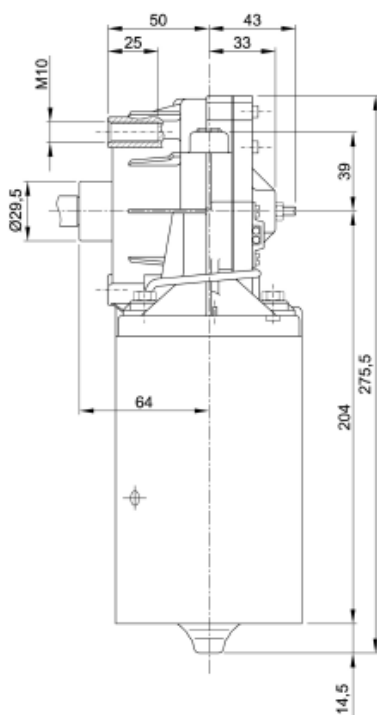

DYSTRYBUTOR SILNIKÓW I NAPĘDÓW

Silnik DC z przekładnią ślimakową **Seria SWMG**

Typ silnika	SWMG
Nr. silnika	403 460
Napięcie (V)	24
Liczba obrotów (rpm)	165
Moment obrotowy (Nm)	10,0
Prąd (A)	5,0
Moc (W)	156,0
Waga (kg)	4,200
Długość (mm)	172,5
Przełożenie	43 / 3
Cykl pracy	S 1