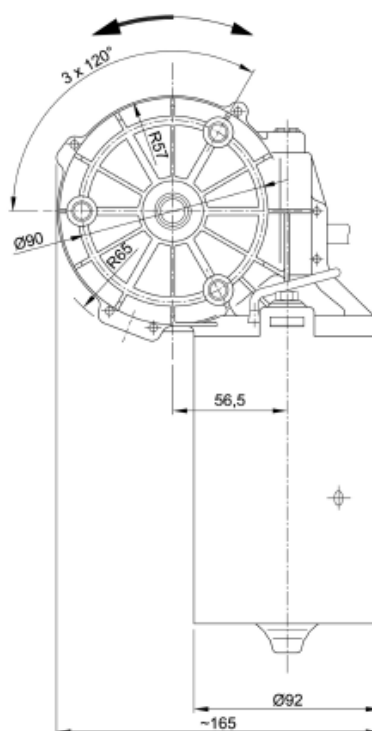

DYSTRYBUTOR SILNIKÓW I NAPĘDÓW

Silnik DC z przekładnią ślimakową **Seria SWMG**

Typ silnika	SWMG
Nr. silnika	403 460
Napięcie (V)	24
Liczba obrotów (rpm)	165
Moment obrotowy (Nm)	10,0
Prąd (A)	5,0
Moc (W)	156,0
Waga (kg)	4,200
Długość (mm)	172,5
Przełożenie	43 / 3
Cykl pracy	S 1