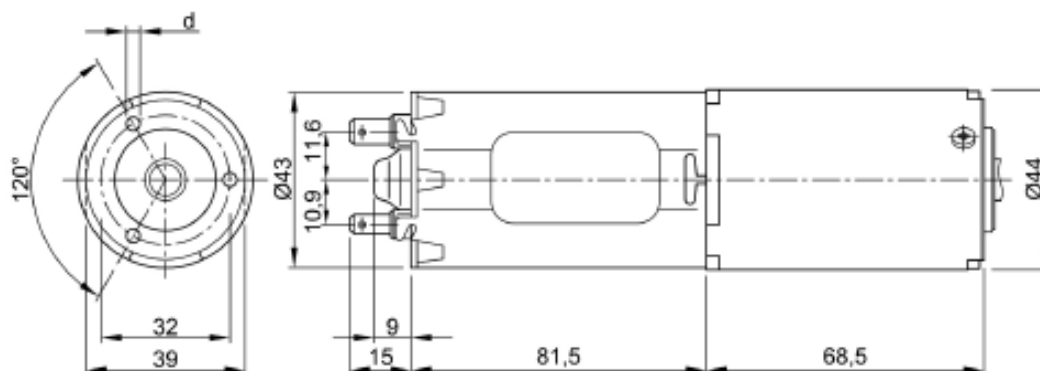

DYSTRYBUTOR SILNIKÓW I NAPĘDÓW

Silnik DC z przekładnią czołową **Seria GMPI**

Typ silnika	GMPI
Nr. silnika	404 465
Napięcie (V)	24
Liczba obrotów (rpm)	210
Moment obrotowy (Nm)	4,0
Prąd (A)	7,0
Moc (W)	72,0
Waga (kg)	0,630
Długość (mm)	165
Przełożenie	39,7 : 1
Cykl pracy	S 3