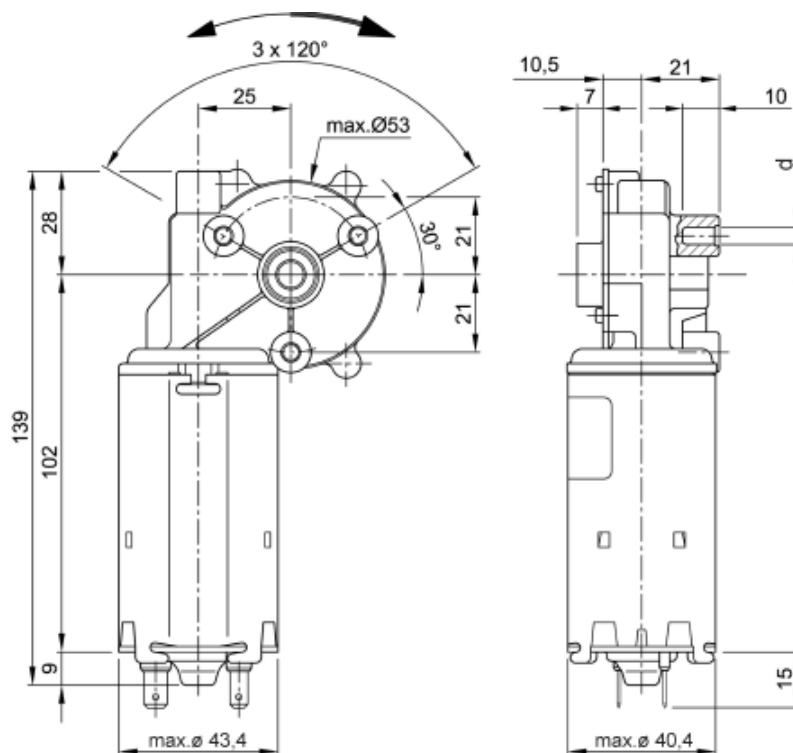

DYSTRYBUTOR SILNIKÓW I NAPĘDÓW

Silnik DC z przekładnią ślimakową **Seria GMPG**

Typ silnika	GMPG
Nr. silnika	<b>404 603</b>
Napięcie ( V )	24
Liczba obrotów (rpm )	80
Moment obrotowy (Nm )	1,0
Prąd ( A )	2,0
Moc ( W )	7,39
Waga (kg )	0,710
Długość ( mm )	139
Przełożenie	62 / 1
Cykl pracy	S 3