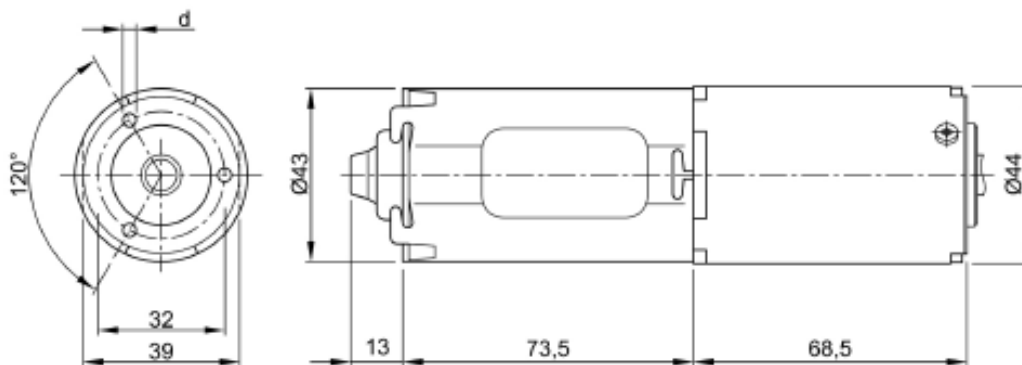

DYSTRYBUTOR SILNIKÓW I NAPĘDÓW

Silnik DC z przekładnią czołową **Seria GMPI**

Typ silnika	GMPI
Nr. silnika	<b>404 636</b>
Napięcie ( V )	24
Liczba obrotów (rpm)	178
Moment obrotowy (Nm)	1,5
Prąd ( A )	3,0
Moc ( W )	20
Waga ( kg )	0,750
Długość ( mm )	155
Przełożenie	20 : 1
Cykl pracy	S 3