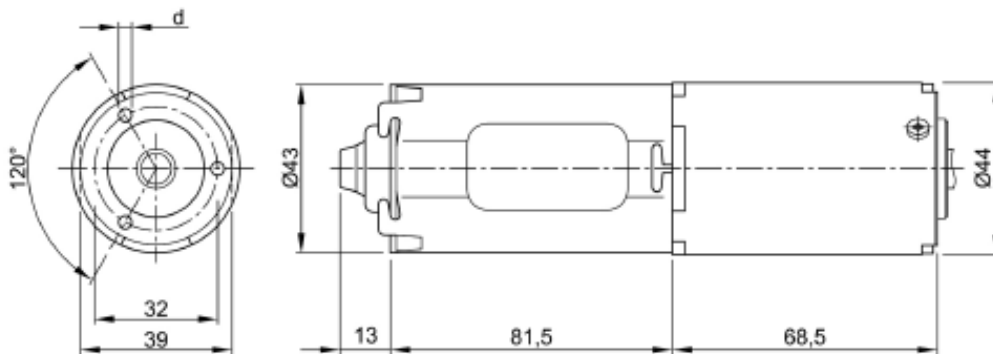

DYSTRYBUTOR SILNIKÓW I NAPĘDÓW

Silnik DC z przekładnią czołową **Seria GMPI**

Typ silnika	GMPI
Nr. silnika	404 722
Napięcie (V)	24
Liczba obrotów (rpm)	200
Moment obrotowy (Nm)	4,0
Prąd (A)	8,0
Moc (W)	69,8
Waga (kg)	0,650
Długość (mm)	155
Przełożenie	39,7 : 1
Cykl pracy	S 3