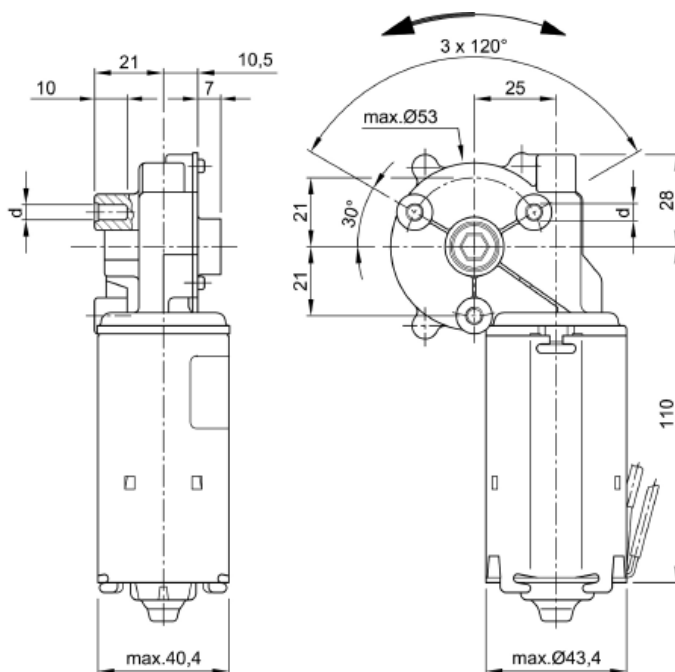

DYSTRYBUTOR SILNIKÓW I NAPĘDÓW

Silnik DC z przekładnią ślimakową **Seria GMPG**

Typ silnika	GMPG
Nr. silnika	404 910
Napięcie (V)	24
Liczba obrotów (rpm)	35
Moment obrotowy (Nm)	1,50
Prąd (A)	1,5
Moc (W)	4,47
Waga (kg)	0,710
Długość (mm)	110
Przełożenie	72 / 1
Cykl pracy	S 3